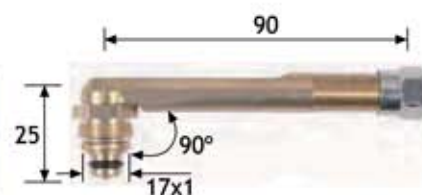

BASE PARA VÁLVULA DE MOVEDORA SIN CÁMARA

Tipo Europeo. Agujero de válvula de 20.5 mm.

CÓDIGO	REFERENCIA	ETRTO	MICHELÍN	C mm.
WOVIAC1730	1730	V5.12.1	829	21.5
WOVIAC1731	1731	V5.12.2	965	16

VÁSTAGO RECTO PARA VÁLVULA DE MOVEDORA SIN CÁMARA

Tipo Europeo.

CÓDIGO	REFERENCIA	ETRTO	MICHELÍN
WOVI001710	1710	V5.06.1	1009

VÁSTAGO ACODADO PARA VÁLVULA DE MOVEDORA SIN CÁMARA

Tipo Europeo.

CÓDIGO	REFERENCIA	ETRTO	MICHELÍN	A mm.	B mm.	α°
WOVI001711	1711	V5.07.1	823	27	50	92
WOVI001714	1714	V5.07.4	825	27	75	92
WOVI001716	1716	V5.07.6	826	27	100	92

VÁSTAGO DE UN CODO PARA VÁLVULAS DE MOVEDORA

Tipo Europeo.

CÓDIGO	REFERENCIA	ETRTO	MICHELÍN
WOVI001712	1712	V5.07.2	824

VÁSTAGO DE UN CODO PARA VÁLVULAS DE MOVEDORA

Tipo Europeo.

CÓDIGO	REFERENCIA	ETRTO	MICHELÍN
WOVI1715	1715	V5.07.5	1025

VÁSTAGO DE TRES CODOS PARA VÁLVULAS DE MOVEDORA

Tipo Europeo.

CÓDIGO	REFERENCIA	ETRTO	MICHELÍN	A mm.	B mm.	α°
WOVI001719	1719	V5.08.1	1125	25	90	90
WOVI001720	1720	V5.08.2	966	25	92	90

VÁLVULA ACODADA DE MOVEDORA SIN CÁMARA