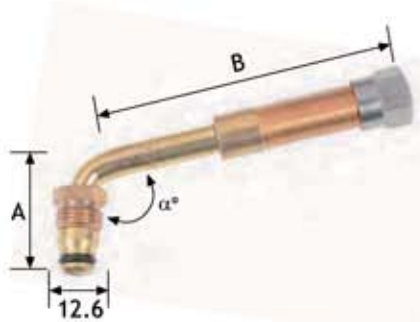

VÁSTAGO RECTO PARA VÁLVULAS DE MOVEDORA

CÓDIGO	REFERENCIA	ETRTO	TR	L mm.
WOVI001520	1520	V5.03.1	J 670	41

VÁSTAGO DE UN CODO PARA VÁLVULAS DE MOVEDORA

CÓDIGO	REFERENCIA	ETRTO	TR	A mm.	B mm.	α°
WOVI001521	1521	V5.04.1	J 650	27	80	100
WOVI001522	1522	V5.04.2	J 651	32	119	90
WOVI001523	1523	-	J 652	27	140	94
WOVI001524	1524	-	J 655	27	80	106
WOVI001525	1525	-	J 657	27	102	100
WOVI001529	1529	-	J 653	27	63	100

VÁSTAGO DE UN CODO PARA VÁLVULAS DE MOVEDORA

Incluyen dos tuercas para ser sujetadas al soporte.

CÓDIGO	REFERENCIA	TR	A mm.	B mm.
WOVI001526	1526	J 4000/6	29	153
WOVI001527	1527	J 4000/8	29	203
WOVI001528	1528	J 4000/24	29	610
WOVI001533	1533	J 4000/2.50	29	64
WOVI001534	1534	J 4000/4.50	29	114
WOVI001535	1535	J 4000/8.75	29	222
WOVI001536	1536	J 4000/7.50	29	190

BASE PARA VÁLVULA DE MOVEDORA SIN CÁMARA

Tipo Europeo. Agujero de válvula de 20.5 mm.

CÓDIGO	REFERENCIA	ETRTO	MICHELÍN	C mm.
WOVIAC1730	1730	V5.12.1	829	21.5
WOVIAC1731	1731	V5.12.2	965	16

VÁSTAGO RECTO PARA VÁLVULA DE MOVEDORA SIN CÁMARA

Tipo Europeo.

CÓDIGO	REFERENCIA	ETRTO	MICHELÍN
WOVI001710	1710	V5.06.1	1009

VÁSTAGO ACODADO PARA VÁLVULA DE MOVEDORA SIN CÁMARA

Tipo Europeo.

CÓDIGO	REFERENCIA	ETRTO	MICHELÍN	A mm.	B mm.	α°
WOVI001711	1711	V5.07.1	823	27	50	92
WOVI001714	1714	V5.07.4	825	27	75	92
WOVI001716	1716	V5.07.6	826	27	100	92