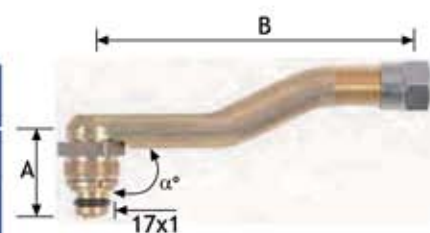

BASE PARA VÁLVULA DE MOVEDORA SIN CÁMARA

Tipo Europeo. Agujero de válvula de 20.5 mm.

CÓDIGO	REFERENCIA	ETRTO	MICHELÍN	C mm.
WOVIAC1730	1730	V5.12.1	829	21.5
WOVIAC1731	1731	V5.12.2	965	16

VÁSTAGO RECTO PARA VÁLVULA DE MOVEDORA SIN CÁMARA

Tipo Europeo.

CÓDIGO	REFERENCIA	ETRTO	MICHELÍN
WOVI001710	1710	V5.06.1	1009

VÁSTAGO ACODADO PARA VÁLVULA DE MOVEDORA SIN CÁMARA

Tipo Europeo.

CÓDIGO	REFERENCIA	ETRTO	MICHELÍN	A mm.	B mm.	α°
WOVI001711	1711	V5.07.1	823	27	50	92
WOVI001714	1714	V5.07.4	825	27	75	92
WOVI001716	1716	V5.07.6	826	27	100	92

VÁSTAGO DE UN CODO PARA VÁLVULAS DE MOVEDORA

Tipo Europeo.

CÓDIGO	REFERENCIA	ETRTO	MICHELÍN
WOVI001712	1712	V5.07.2	824

VÁSTAGO DE UN CODO PARA VÁLVULAS DE MOVEDORA

Tipo Europeo.

CÓDIGO	REFERENCIA	ETRTO	MICHELÍN
WOVI1715	1715	V5.07.5	1025

VÁSTAGO DE TRES CODOS PARA VÁLVULAS DE MOVEDORA

Tipo Europeo.

CÓDIGO	REFERENCIA	ETRTO	MICHELÍN	A mm.	B mm.	α°
WOVI001719	1719	V5.08.1	1125	25	90	90
WOVI001720	1720	V5.08.2	966	25	92	90

VÁLVULA ACODADA DE MOVEDORA SIN CÁMARA