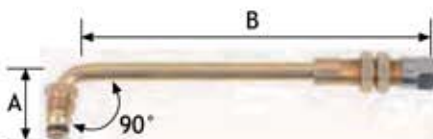

VÁSTAGO RECTO PARA VÁLVULAS DE MOVEDORA

CÓDIGO	REFERENCIA	ETRTO	TR	L mm.
WOVI001520	1520	V5.03.1	J 670	41

VÁSTAGO DE UN CODO PARA VÁLVULAS DE MOVEDORA

CÓDIGO	REFERENCIA	ETRTO	TR	A mm.	B mm.	α°
WOVI001521	1521	V5.04.1	J 650	27	80	100
WOVI001522	1522	V5.04.2	J 651	32	119	90
WOVI001523	1523	-	J 652	27	140	94
WOVI001524	1524	-	J 655	27	80	106
WOVI001525	1525	-	J 657	27	102	100
WOVI001529	1529	-	J 653	27	63	100

VÁSTAGO DE UN CODO PARA VÁLVULAS DE MOVEDORA

Incluyen dos tuercas para ser sujetadas al soporte.

CÓDIGO	REFERENCIA	TR	A mm.	B mm.
WOVI001526	1526	J 4000/6	29	153
WOVI001527	1527	J 4000/8	29	203
WOVI001528	1528	J 4000/24	29	610
WOVI001533	1533	J 4000/2.50	29	64
WOVI001534	1534	J 4000/4.50	29	114
WOVI001535	1535	J 4000/8.75	29	222
WOVI001536	1536	J 4000/7.50	29	190

BASE PARA VÁLVULA DE MOVEDORA SIN CÁMARA

Tipo Europeo. Agujero de válvula de 20.5 mm.

CÓDIGO	REFERENCIA	ETRTO	MICHELÍN	C mm.
WOVIAC1730	1730	V5.12.1	829	21.5
WOVIAC1731	1731	V5.12.2	965	16

VÁSTAGO RECTO PARA VÁLVULA DE MOVEDORA SIN CÁMARA

Tipo Europeo.

CÓDIGO	REFERENCIA	ETRTO	MICHELÍN
WOVI001710	1710	V5.06.1	1009

VÁSTAGO ACODADO PARA VÁLVULA DE MOVEDORA SIN CÁMARA

Tipo Europeo.

CÓDIGO	REFERENCIA	ETRTO	MICHELÍN	A mm.	B mm.	α°
WOVI001711	1711	V5.07.1	823	27	50	92
WOVI001714	1714	V5.07.4	825	27	75	92
WOVI001716	1716	V5.07.6	826	27	100	92