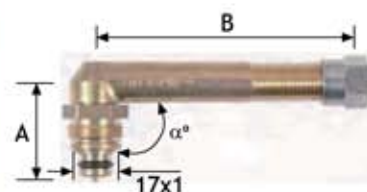

VÁSTAGO DE UN CODO PARA VÁLVULAS DE MOVEDORA

Incluyen dos tuercas para ser sujetadas al soporte.

CÓDIGO	REFERENCIA	TR	A mm.	B mm.
WOVI001526	1526	J 4000/6	29	153
WOVI001527	1527	J 4000/8	29	203
WOVI001528	1528	J 4000/24	29	610
WOVI001533	1533	J 4000/2.50	29	64
WOVI001534	1534	J 4000/4.50	29	114
WOVI001535	1535	J 4000/8.75	29	222
WOVI001536	1536	J 4000/7.50	29	190

BASE PARA VÁLVULA DE MOVEDORA SIN CÁMARA

Tipo Europeo. Agujero de válvula de 20.5 mm.

CÓDIGO	REFERENCIA	ETRTO	MICHELÍN	C mm.
WOVIAC1730	1730	V5.12.1	829	21.5
WOVIAC1731	1731	V5.12.2	965	16

VÁSTAGO RECTO PARA VÁLVULA DE MOVEDORA SIN CÁMARA

Tipo Europeo.

CÓDIGO	REFERENCIA	ETRTO	MICHELÍN
WOVI001710	1710	V5.06.1	1009

VÁSTAGO ACODADO PARA VÁLVULA DE MOVEDORA SIN CÁMARA

Tipo Europeo.

CÓDIGO	REFERENCIA	ETRTO	MICHELÍN	A mm.	B mm.	α°
WOVI001711	1711	V5.07.1	823	27	50	92
WOVI001714	1714	V5.07.4	825	27	75	92
WOVI001716	1716	V5.07.6	826	27	100	92

VÁSTAGO DE TRES CODOS PARA VÁLVULAS DE MOVEDORA

Tipo Europeo.

CÓDIGO	REFERENCIA	ETRTO	MICHELÍN	A mm.	B mm.	α°
WOVI001719	1719	V5.08.1	1125	25	90	90
WOVI001720	1720	V5.08.2	966	25	92	90

VÁLVULA ACODADA DE MOVEDORA SIN CÁMARA